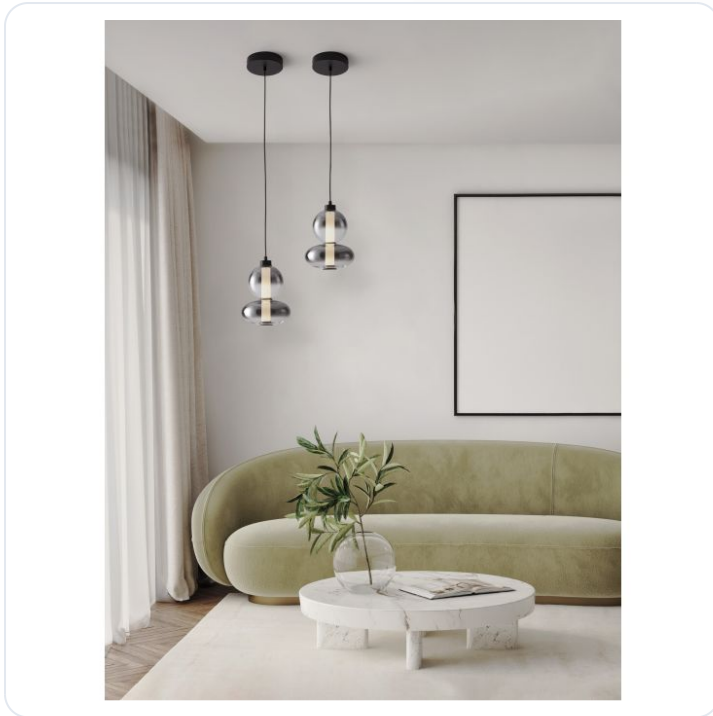

Bally Triac Dimmable Matt Black Metal &

Datablad productinformatie

ADVIESPRIJS EXCL. BTW

179,66 €

PRODUCTGEGEVENS

SKU: 062026874

Productpagina:

[Bekijk product op wolfs.nl](#)

Bally Triac Dimmable Matt Black Metal &

Omschrijving

Bally Triac Dimmable Matt Black Metal & Smoky Gray Glass LED 12 Watt 220-240 Volt 1636Lm 3000K IP20 D: 20 H: 158 cm

Afbeeldingen