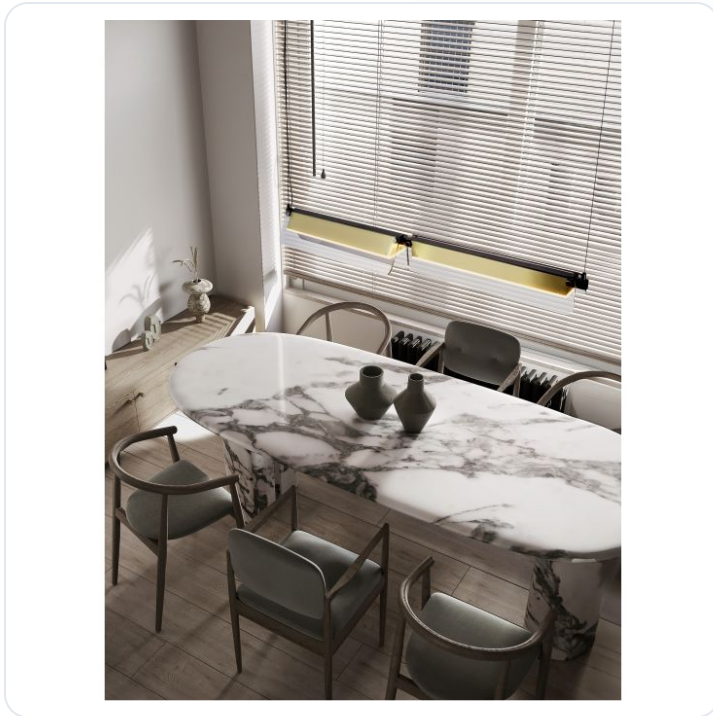

Apnea Triac Dimmable Sandy Black & Gold

Datablad productinformatie

ADVIESPRIJS EXCL. BTW

318,26 €

PRODUCTGEGEVENS

SKU: 062026858

Productpagina:

[Bekijk product op wolfs.nl](#)

Apnea Triac Dimmable Sandy Black & Gold

Omschrijving

Apnea Triac Dimmable Sandy Black & Gold Metal Gray Glass LED 20 Watt 220-240 Volt 2479Lm 3000K IP20 L: 93 W: 7 H: 160 cm