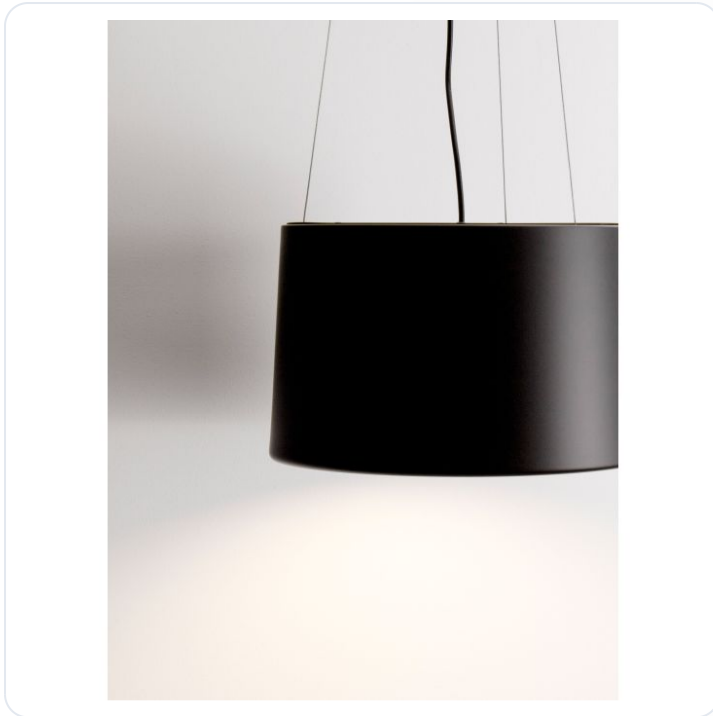

Atil Sandy Black Aluminium & Steel LED

Datablad productinformatie

ADVIESPRIJS EXCL. BTW

290,03 €

PRODUCTGEGEVENS

SKU: 062026798

Productpagina:

[Bekijk product op wolfs.nl](#)

Atil Sandy Black Aluminium & Steel LED

Omschrijving

Atil Sandy Black Aluminium & Steel LED 24 Watt 220-240Volt 1268Lm 3000K IP20 D: 35 H: 210cm

Afbeeldingen