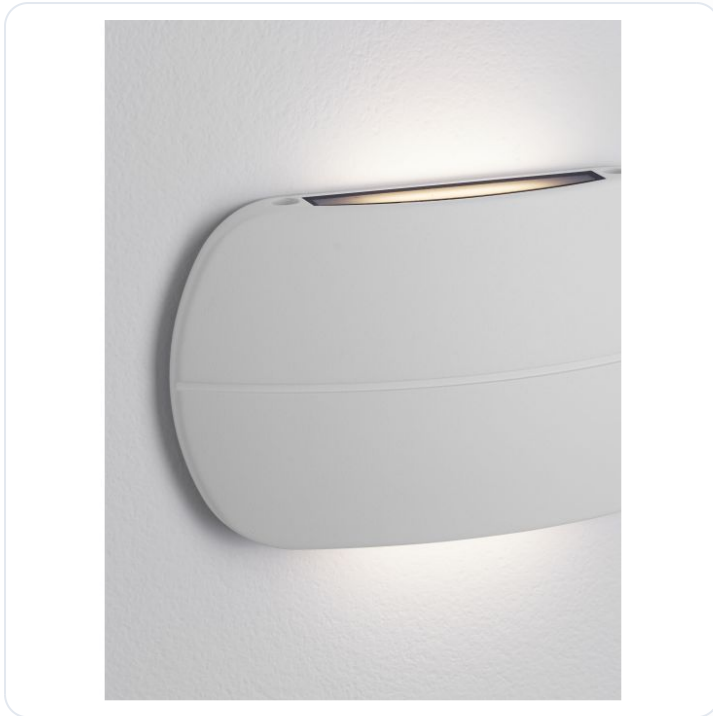

PRATO Sandy White Aluminium & Glass LED

Datablad productinformatie

ADVIESPRIJS EXCL. BTW

56,47 €

PRODUCTGEGEVENS

SKU: 062027451

Productpagina:

[Bekijk product op wolfs.nl](#)

PRATO Sandy White Aluminium & Glass LED

Omschrijving

PRATO Sandy White Aluminium & Glass LED 10 Watt 220-240 Volt 533Lm 3000K IP65 L: 18.4 W: 3.6 H: 11 cm

Afbeeldingen