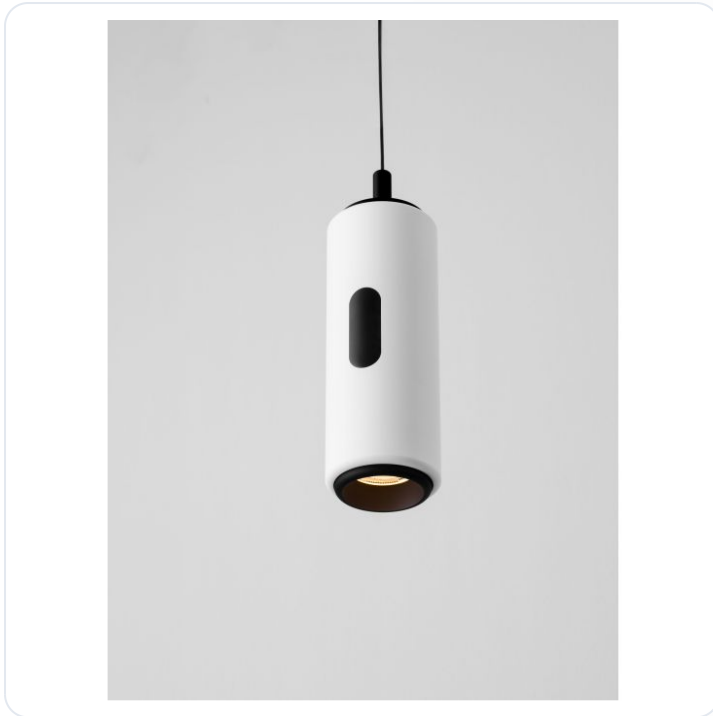

Holm Dimmable With Sensor White Alumini

Datablad productinformatie

ADVIESPRIJS EXCL. BTW

248,96 €

PRODUCTGEGEVENS

SKU: 062026692

Productpagina:

[Bekijk product op wolfs.nl](#)

Holm Dimmable With Sensor White Alumini

Omschrijving

Holm Dimmable With Sensor White Aluminium Fingerprint Resistant Paint LED 12 Watt 220-240 Volt 743Lm 3000K IP20 D: 13 H: 300 cm

Afbeeldingen