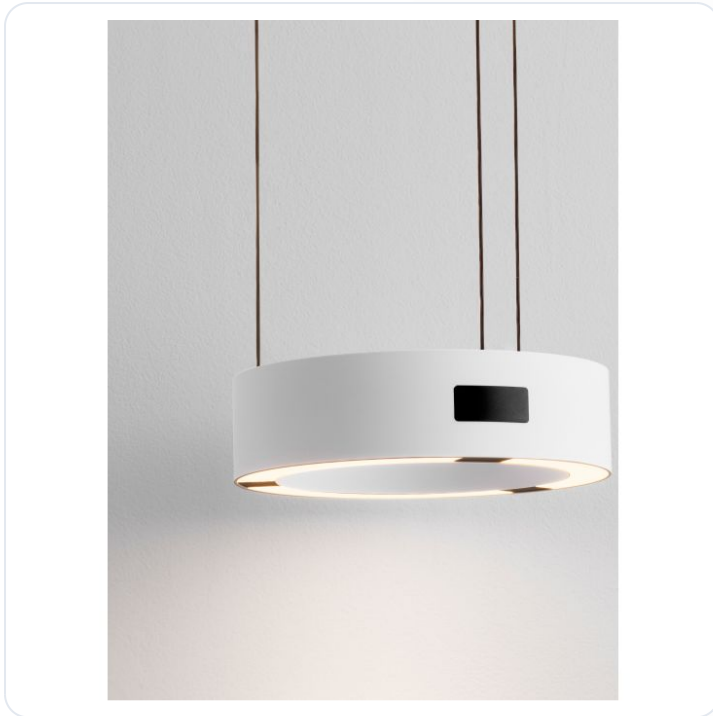

Afi Dimmable With Sensor White Alumini

Datablad productinformatie

ADVIESPRIJS EXCL. BTW

716,08 €

PRODUCTGEGEVENS

SKU: 062026683

Productpagina:

[Bekijk product op wolfs.nl](#)

Afi Dimmable With Sensor White Alumini

Omschrijving

Afi Dimmable With Sensor White Aluminium & Steel Fingerprint Resistant Paint LED 24 Watt 220-240 Volt 1712Lm 3000K IP20 light up & down D: 20 H: 280 cm