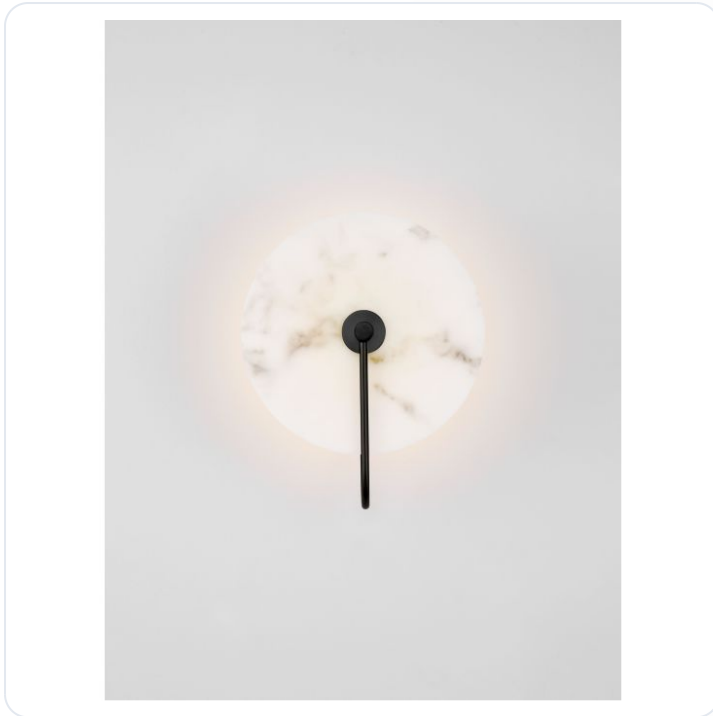

## MARU Matt Black Steel, Aluminium & Imit

Datablad productinformatie

ADVIESPRIJS EXCL. BTW

**97,53 €**

PRODUCTGEGEVENS

**SKU:** 062131185

**Productpagina:**

[Bekijk product op wolfs.nl](#)

MARU Matt Black Steel, Aluminium & Imit

### Omschrijving

MARU Matt Black Steel, Aluminium & Imitated Alabaster LED 6 Watt 220-240 Volt 262Lm IP20 3000K L:25 W:12 H:31 cm