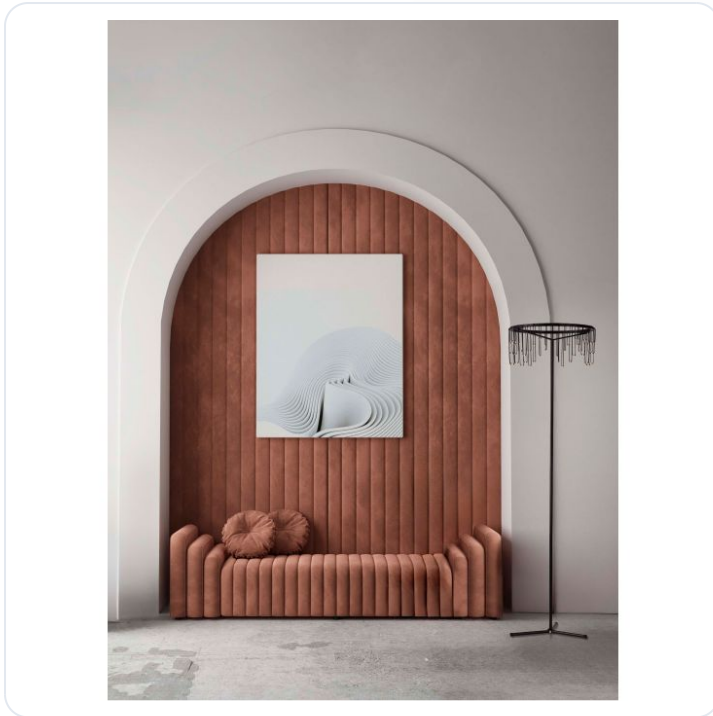

# Stellar Touch Dimmable Black Chrome Cop

Datablad productinformatie

ADVIESPRIJS EXCL. BTW

**816,18 €**

PRODUCTGEGEVENS

**SKU:** 062026570

**Productpagina:**

[Bekijk product op wolfs.nl](#)

Stellar Touch Dimmable Black Chrome Cop

## Omschrijving

Stellar Touch Dimmable Black Chrome Copper Metal LED 17 Watt 220-240 Volt 1266Lm 3000K IP20 Cable Length 215 cm D: 40 W: 40 H: 140 cm