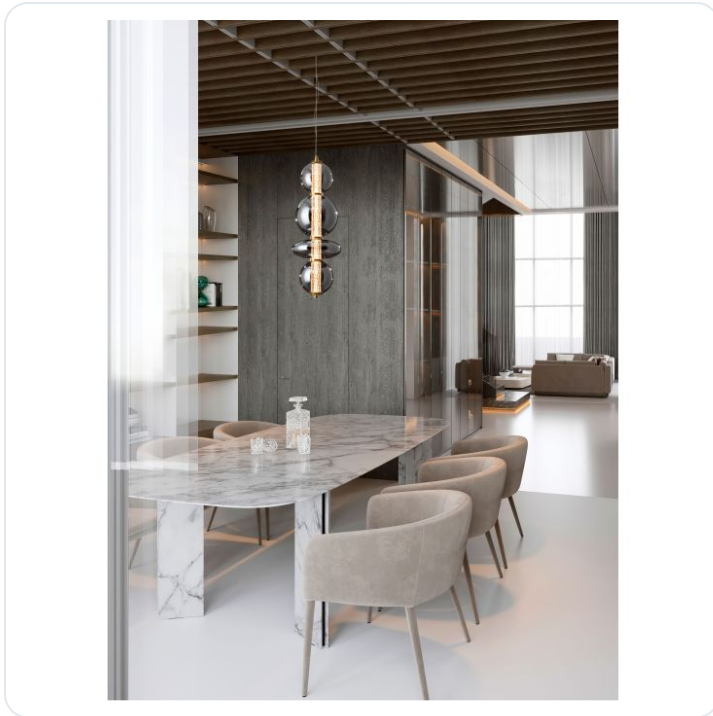

## Navi Brass Gold Metal & smoky gray glass

Datablad productinformatie

ADVIESPRIJS EXCL. BTW

**567,22 €**

PRODUCTGEGEVENS

**SKU:** 062026560

**Productpagina:**

[Bekijk product op wolfs.nl](#)

Navi Brass Gold Metal & smoky gray glass