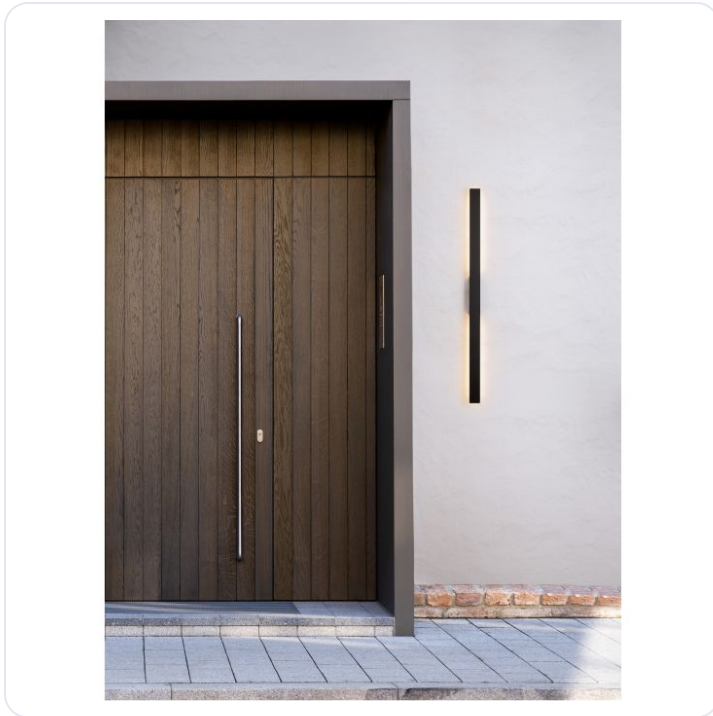

ANETH Sandy Black Aluminium LED 20Watt 2

Datablad productinformatie

ADVIESPRIJS EXCL. BTW

146,30 €

PRODUCTGEGEVENS

SKU: 062026519

Productpagina:

[Bekijk product op wolfs.nl](#)

ANETH Sandy Black Aluminium LED 20Watt 2

Omschrijving

Wandarmatuur Aneth. LED 20W, 3000K, 1691lm, niet dimbaar. Uitgevoerd in zwart aluminium. [LxBxH=52x49x104mm] IP65

Afbeeldingen