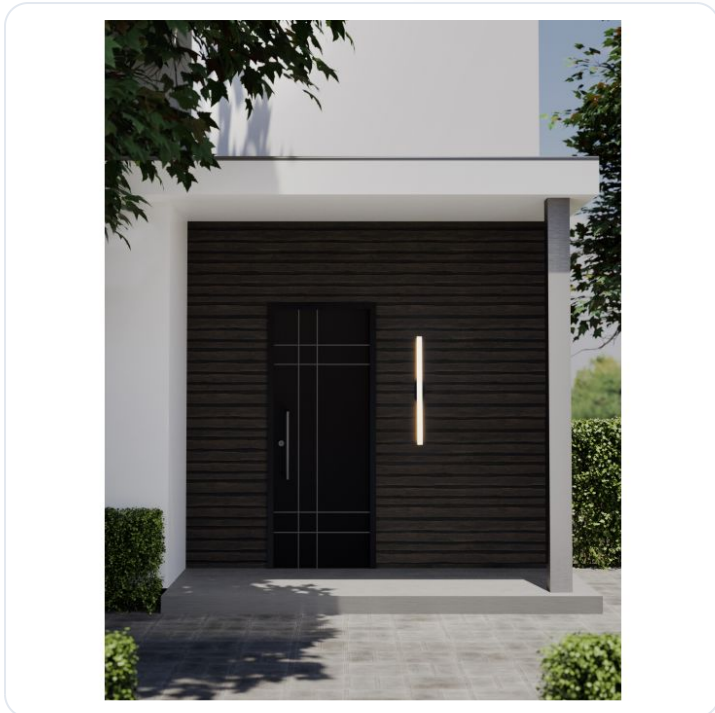

ANETH Sandy White Aluminium LED 20Watt 2

Datablad productinformatie

ADVIESPRIJS EXCL. BTW

146,30 €

PRODUCTGEGEVENS

SKU: 062026518

Productpagina:

[Bekijk product op wolfs.nl](#)

ANETH Sandy White Aluminium LED 20Watt 2

Omschrijving

Wandarmatuur Aneth. LED 20W, 3000K, 1706Lm, niet dimbaar. Uitgevoerd in wit aluminium. [LxBxH=52x49x104mm] IP65

Afbeeldingen