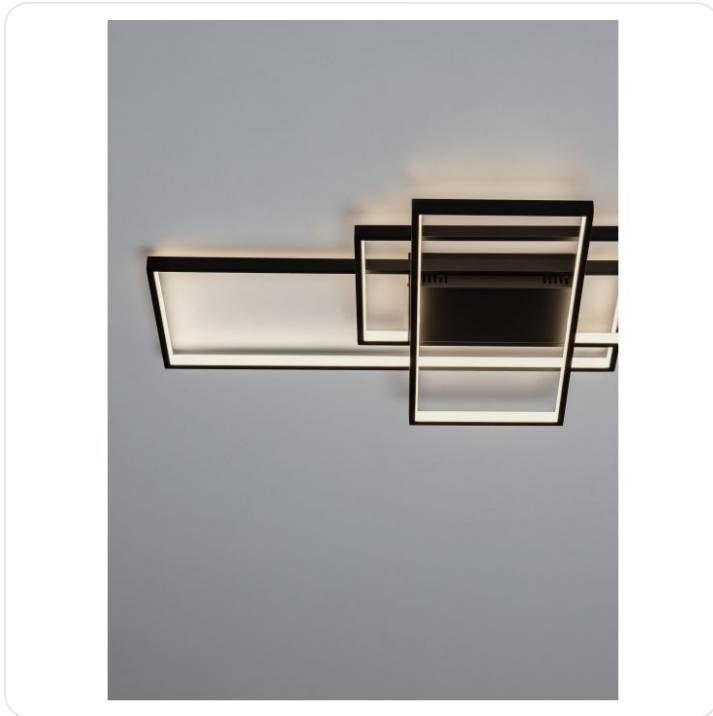

CLEA Changing CCT & Dimming (2700-3500-5)

Datablad productinformatie

ADVIESPRIJS EXCL. BTW

384,99 €

PRODUCTGEGEVENS

SKU: 062025927

Productpagina:

[Bekijk product op wolfs.nl](#)

CLEA Changing CCT & Dimming (2700-3500-5)

Omschrijving

CLEA Changing CCT & Dimming (2700-3500-5000K) Sandy Black Aluminium & Acrylic LED 58 Watt 220-240 Volt 3455Lm IP20
Included Remote Control 8.5 L: 100 W: 50.7 H: 8.5 cm Adjustable Height