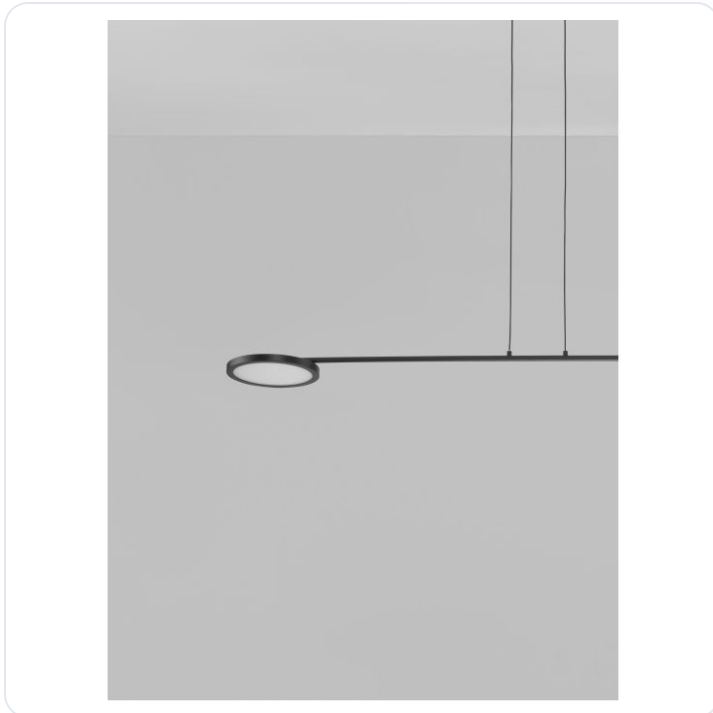

## SCOPE

Datablad productinformatie

PRODUCTGEGEVENS

**SKU:** SCOPE-CONF

**Productpagina:**

[Bekijk product op wolfs.nl](#)

SCOPE

## Varianten

Foto	Naam	SKU	Adviesprijs excl. BTW
	<b>SCOPE Pendant Light Black LED 13.5W 3000</b> <a href="#">Bekijk product</a>	062025594	264,36 €
	<b>SCOPE Pendant Light Black &amp; Gold LED 13.5W 3000</b> <a href="#">Bekijk product</a>	062025595	264,36 €
	<b>SCOPE Pendant Light Black LED 37.5W 3000</b> <a href="#">Bekijk product</a>	062025596	687,85 €
	<b>SCOPE Pendant Light Black &amp; Gold LED 37.5W 3000</b> <a href="#">Bekijk product</a>	062025597	687,85 €