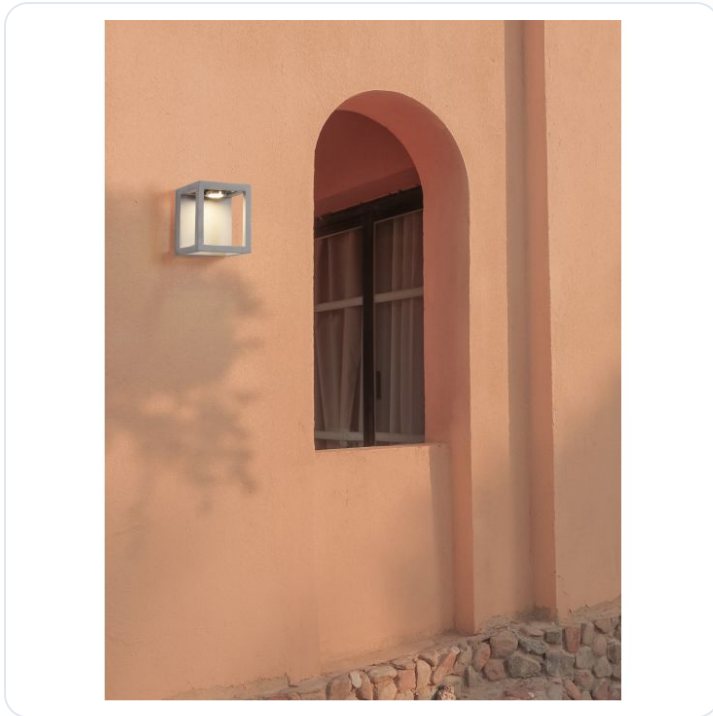

BEV Gray Cement Glass Diffuser LED 5 Wat

Datablad productinformatie

ADVIESPRIJS EXCL. BTW

92,40 €

PRODUCTGEGEVENS

SKU: 062025452

Productpagina:

[Bekijk product op wolfs.nl](#)

BEV Gray Cement Glass Diffuser LED 5 Wat

Omschrijving

Wandlamp Bev in grijs cement voorzien van een warm witte LED module 5W 3000K, IP65 [LxBxH = 170 x 170 x 200 mm]

Afbeeldingen