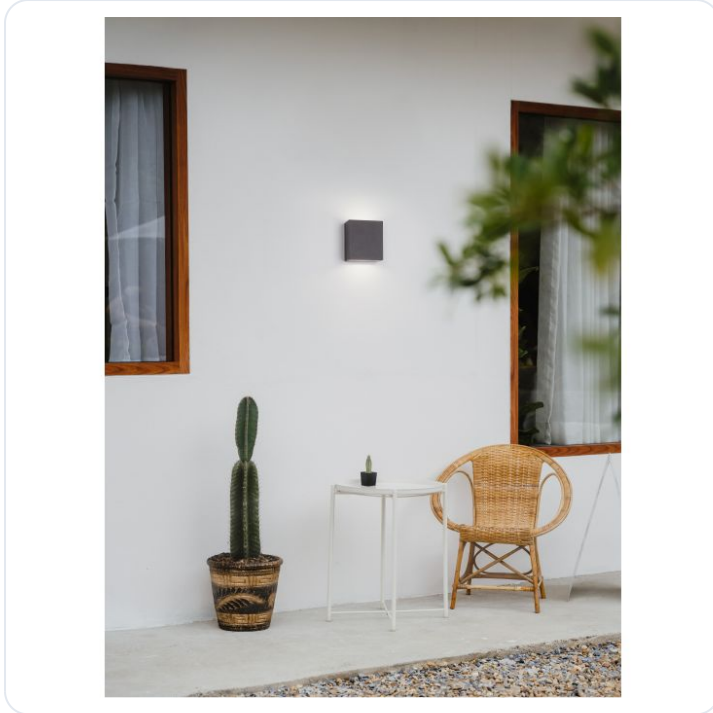

Parris 10,4W 639L 3000K antreciet

Datablad productinformatie

ADVIESPRIJS EXCL. BTW

84,70 €

PRODUCTGEGEVENS

SKU: 062025316

Productpagina:

[Bekijk product op wolfs.nl](#)

Parris 10,4W 639L 3000K antreciet

Omschrijving

Wand opbouw armatuur Parris. LED 10,4W, 220-240V, 639Lm, 3000K, up/down. Uitgevoerd in antreciet aluminium met opaal afscherming. [L:90mm B:55mm H:102mm]