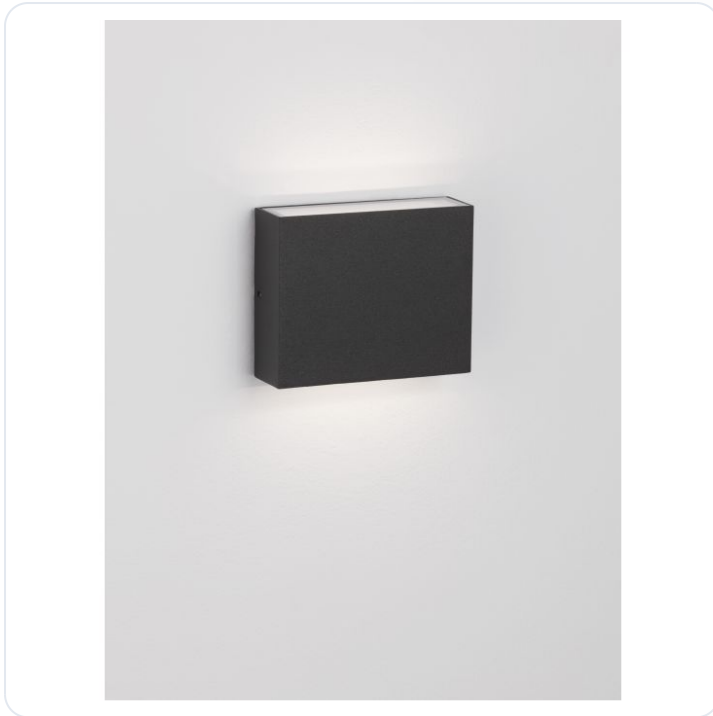

## DEWI Anthracite Die-Casting Aluminium &

Datablad productinformatie

ADVIESPRIJS EXCL. BTW

**82,13 €**

PRODUCTGEGEVENS

**SKU:** 062025315

**Productpagina:**

[Bekijk product op wolfs.nl](#)

DEWI Anthracite Die-Casting Aluminium &

### Omschrijving

Wand opbouw armatuur Dewi. LED 7,7W, 220-240V, 296Lm, 3000K, bundel 253°, up/down. Uitgevoerd in antreciet aluminium met opaal afscherming. [L:118mm B:38mm H:97mm]