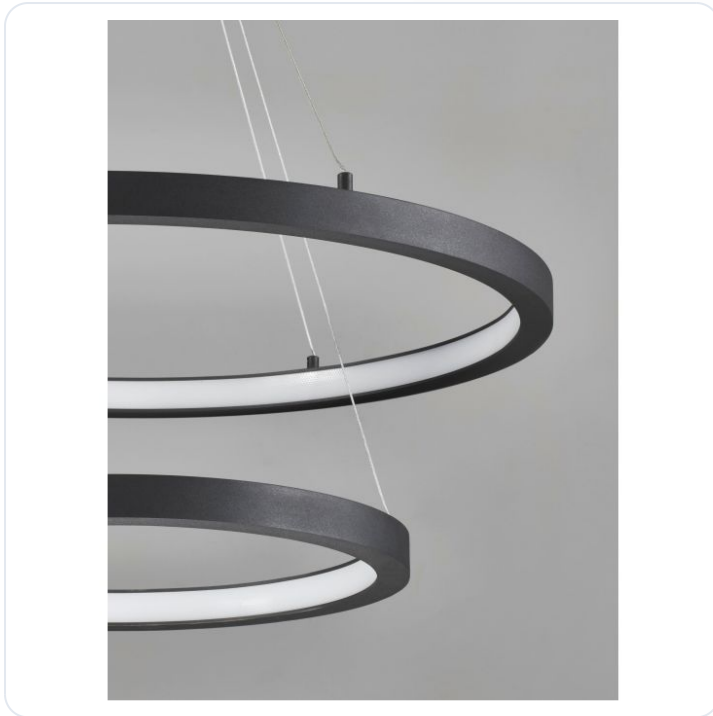

## EMPATIA LED Pendant Light SMD Epistar TR

Datablad productinformatie

ADVIESPRIJS EXCL. BTW

**497,92 €**

PRODUCTGEGEVENS

**SKU:** 062025223

**Productpagina:**

[Bekijk product op wolfs.nl](#)

EMPATIA LED Pendant Light SMD Epistar TR

### Omschrijving

Decoratief pendelarmatuur EMPATIA LED, uitgevoerd in de kleur zwart met opalen afscherming (ook verkrijgbaar in de keur Brass Gold of sandy white) , inclusief geïntegreerde dimbare Driver, 60W 3000K, Ø = 600+395mm Hmax=2000mm