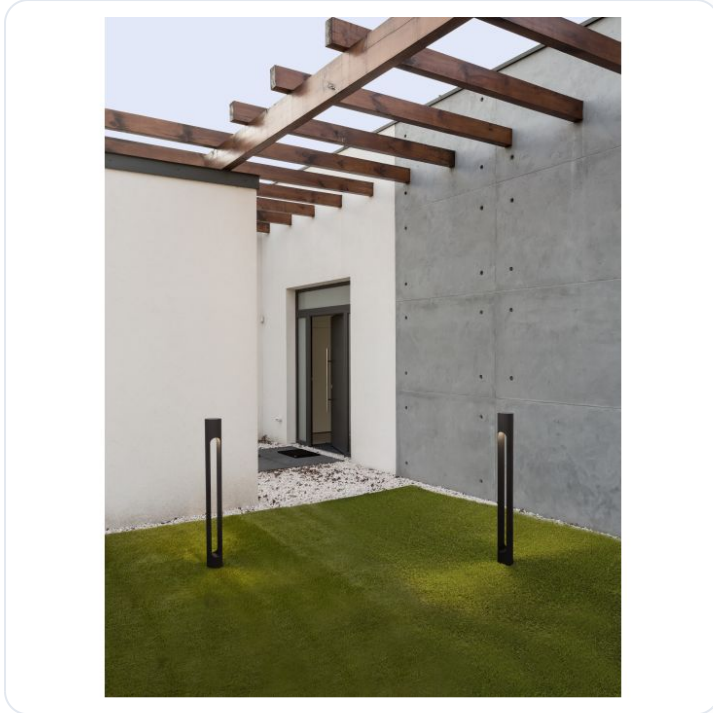

ELLERY Black Aluminium & Acrylic LED 12

Datablad productinformatie

ADVIESPRIJS EXCL. BTW

120,63 €

PRODUCTGEGEVENS

SKU: 062025133

Productpagina:

[Bekijk product op wolfs.nl](#)

ELLERY Black Aluminium & Acrylic LED 12

Omschrijving

ELLERY Black Aluminium & Acrylic LED 12 Watt 372Lm 3000K 100-240V IP65 D: 8 H: 80 cm