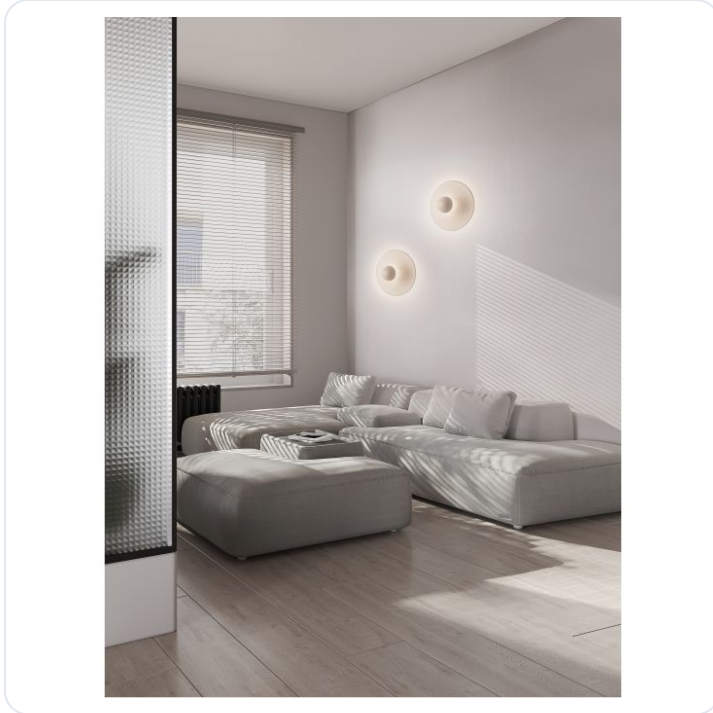

Edem Sandy Beige Aluminium & Steel LED

Datablad productinformatie

ADVIESPRIJS EXCL. BTW

112,93 €

PRODUCTGEGEVENS

SKU: 062027166

Productpagina:

[Bekijk product op wolfs.nl](#)

Edem Sandy Beige Aluminium & Steel LED

Omschrijving

Edem Sandy Beige Aluminium & Steel LED 9 Watt 220-240Volt 315Lm 3000K IP20 D: 25 H: 11 cm

Afbeeldingen