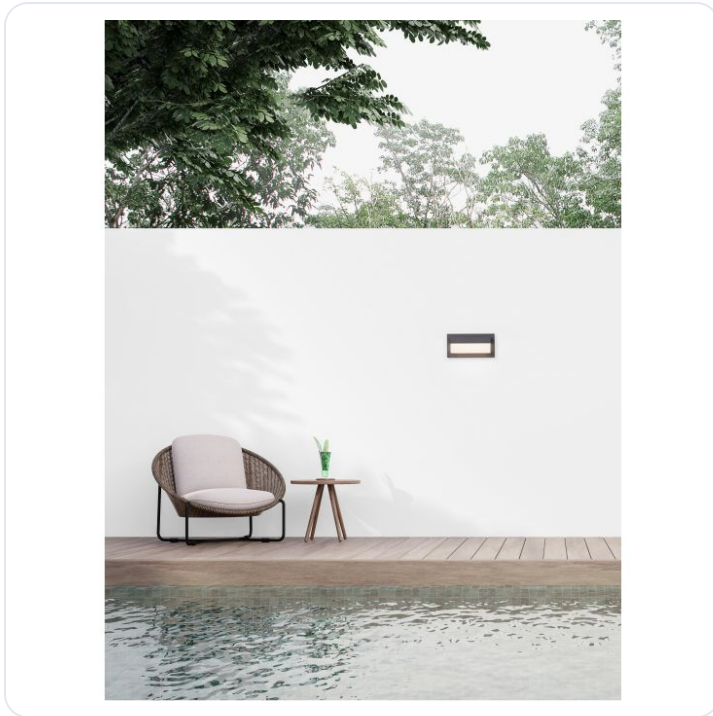

## LETO Sandy Black Aluminium Acrylic Diffu

Datablad productinformatie

ADVIESPRIJS EXCL. BTW

**100,10 €**

PRODUCTGEGEVENS

**SKU:** 062025010

**Productpagina:**

[Bekijk product op wolfs.nl](#)

LETO Sandy Black Aluminium Acrylic Diffu

### Omschrijving

Wandarmatuur Leto. LED 18W, 220-240V, 3000K, 2132Lm, bundel 120°. Uitgevoerd in gepoedercoat zwart aluminium met opalen afscherming. [L:290mm H:102mm D:145mm] IP65