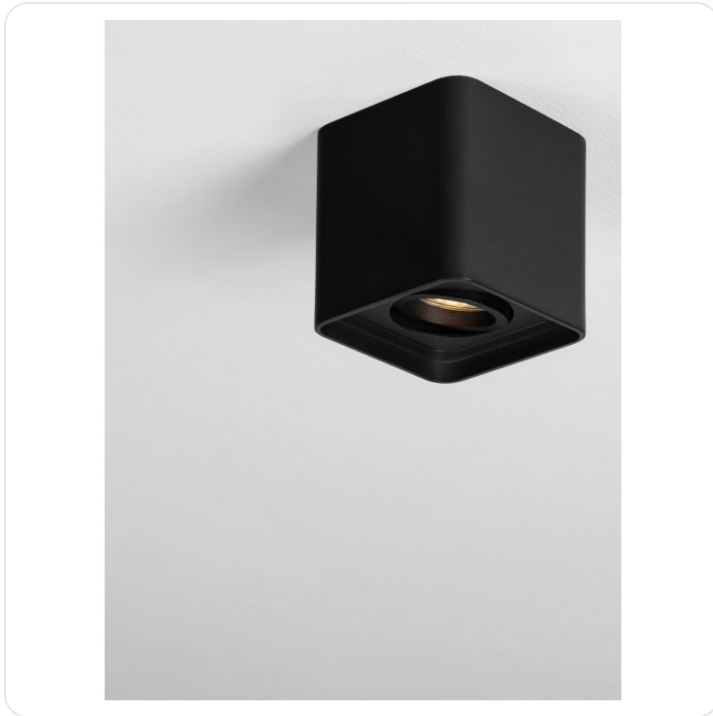

## Monique Sandy Black Aluminium LED GU10

Datablad productinformatie

ADVIESPRIJS EXCL. BTW

**30,80 €**

PRODUCTGEGEVENS

**SKU:** 062027150

**Productpagina:**

[Bekijk product op wolfs.nl](#)

Monique Sandy Black Aluminium LED GU10

### Omschrijving

Monique Sandy Black Aluminium LED GU10 1x10 Watt 100-240 Volt IP20 Build Excluded L:8.5 W:8.5 H:10 cm