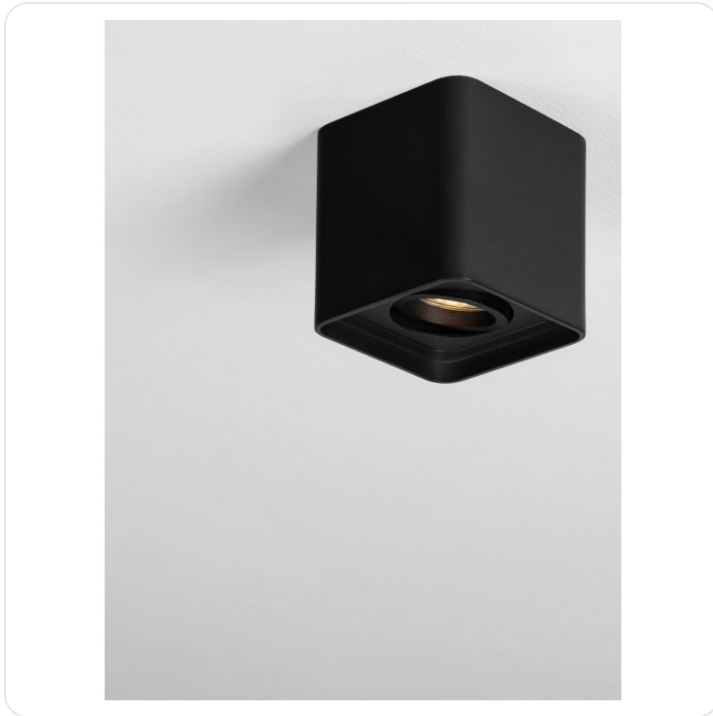

Monique

Datablad productinformatie

PRODUCTGEGEVENS

SKU: MONIQUE-CONF

Productpagina:

[Bekijk product op wolfs.nl](#)

Monique

Varianten

Foto	Naam	SKU	Adviesprijs excl. BTW
	RENDE Sandy White Aluminium LED GU10 1x1 Bekijk product	062024918	30,80 €
	RENDE Sandy Black Aluminium LED GU10 1x1 Bekijk product	062024919	30,80 €
	Monique Sandy Black Aluminium LED GU10 Bekijk product	062027150	30,80 €
	Monique Sandy White Aluminium LED GU10 Bekijk product	062027151	30,80 €