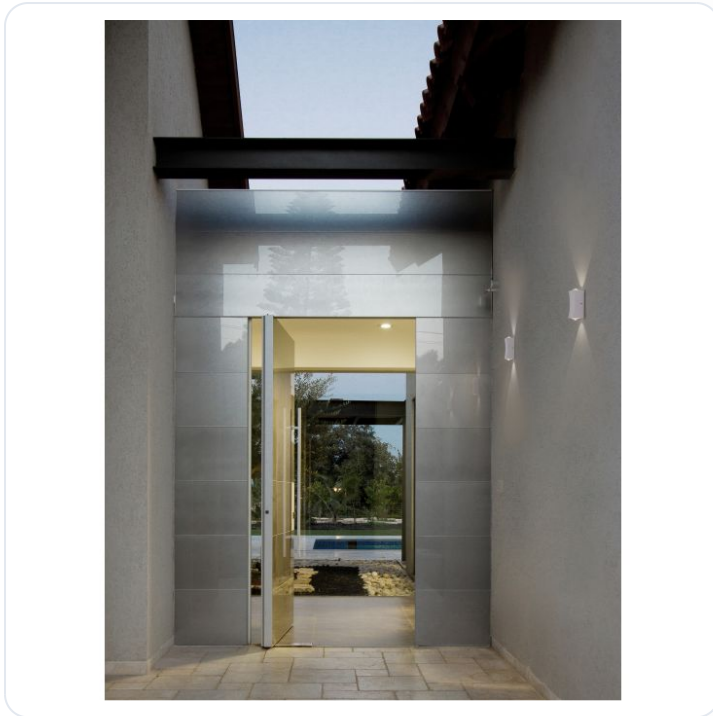

DEWEI White Aluminium & Acrylic LED 2x2

Datablad productinformatie

ADVIESPRIJS EXCL. BTW

35,93 €

PRODUCTGEGEVENS

SKU: 062024877

Productpagina:

[Bekijk product op wolfs.nl](#)

DEWEI White Aluminium & Acrylic LED 2x2

Omschrijving

DEWEI White Aluminium & Acrylic LED 2x2 Watt 400Lm 3000K 500mA 100-240V Beam Angle 68° IP54 Light Up & Down L: 5 W: 4 H: 9 cm