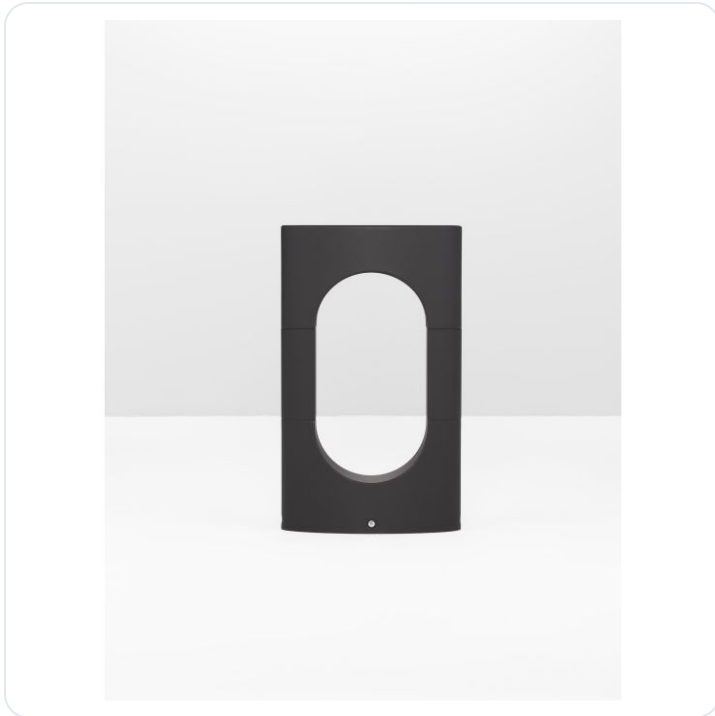

PORTAL Black Aluminium & Acrylic LED 13.

Datablad productinformatie

ADVIESPRIJS EXCL. BTW

174,53 €

PRODUCTGEGEVENS

SKU: 062024674

Productpagina:

[Bekijk product op wolfs.nl](#)

PORTAL Black Aluminium & Acrylic LED 13.

Omschrijving

PORTAL Black Aluminium & Acrylic LED 13.5 Watt 890Lm 3000K 220-240 Volt Beam Angle 296° IP54 L: 17.8 W: 6.9 H: 30 cm

Afbeeldingen