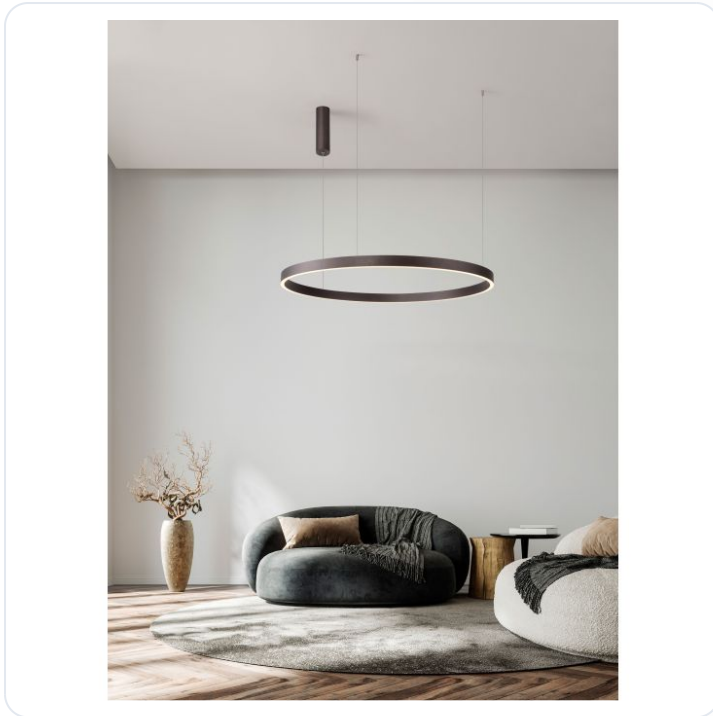

## Elowen Triac Dimmable Brushed Brown Cof

Datablad productinformatie

ADVIESPRIJS EXCL. BTW

**608,28 €**

PRODUCTGEGEVENS

**SKU:** 062026789

**Productpagina:**

[Bekijk product op wolfs.nl](#)

Elowen Triac Dimmable Brushed Brown Cof

### Omschrijving

Elowen Triac Dimmable Brushed Brown Coffee Aluminium & Silicone LED 106 Watt 4899 Lm 220-240 Volt 3000K IP20 light up & down D: 98 H: 200cm