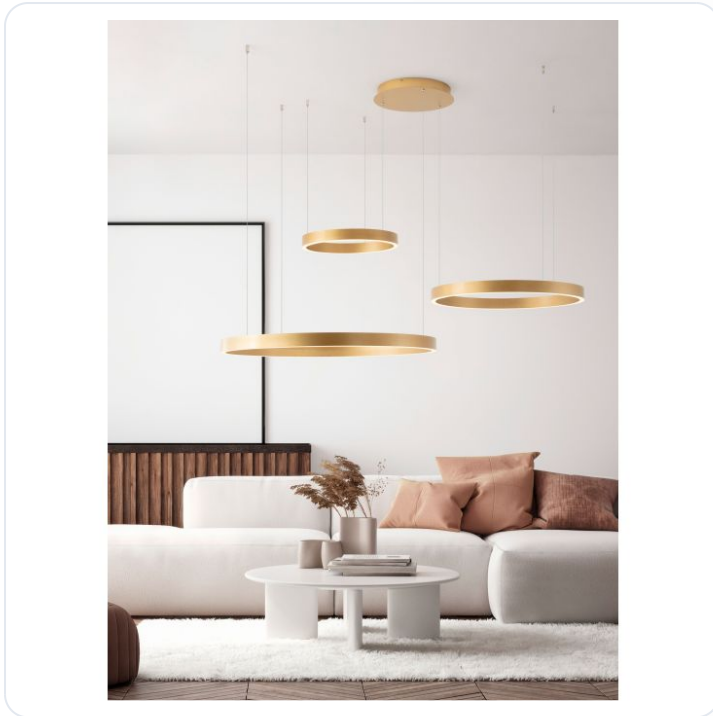

## ELOWEN Triac Dimmable Brushed Gold Alum

Datablad productinformatie

ADVIESPRIJS EXCL. BTW

**1.188,34 €**

PRODUCTGEGEVENS

**SKU:** 062026325

**Productpagina:**

[Bekijk product op wolfs.nl](#)

ELOWEN Triac Dimmable Brushed Gold Alum

### Omschrijving

ELOWEN Triac Dimmable Brushed Gold Aluminium & Silicone LED 181 Watt 8891 Lm 230 Volt 3000K IP20 light up & down L: 148 W: 106 (D: 40-60-80) H: 250 cm