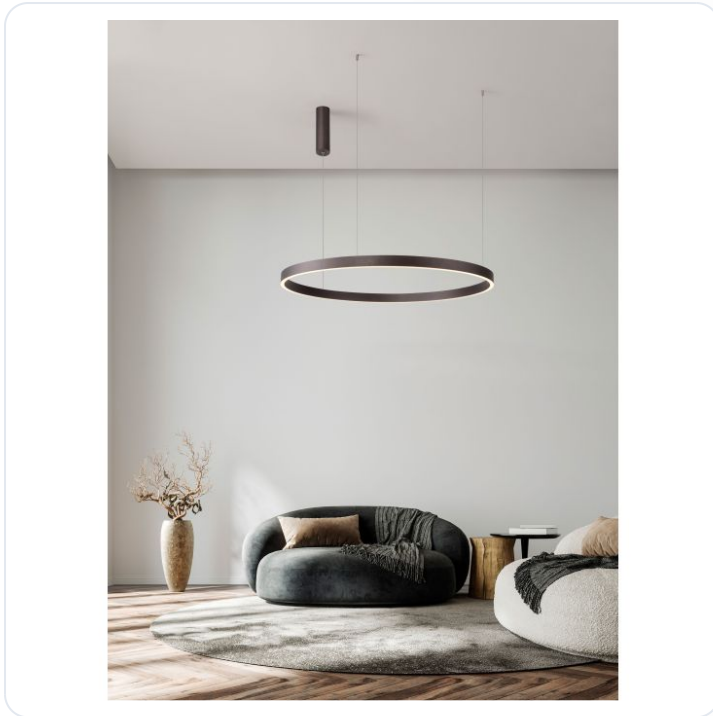

ELOWEN Triac Dimmable Brushed Brown Cof

Datablad productinformatie

ADVIESPRIJS EXCL. BTW

608,28 €

PRODUCTGEGEVENS

SKU: 062026323

Productpagina:

[Bekijk product op wolfs.nl](#)

ELOWEN Triac Dimmable Brushed Brown Cof

Omschrijving

ELOWEN Triac Dimmable Brushed Brown Coffee Aluminium & Silicone LED 106 Watt 4899 Lm 220 Volt 3000K IP20 light up & down
D: 98 H: 200cm

Afbeeldingen