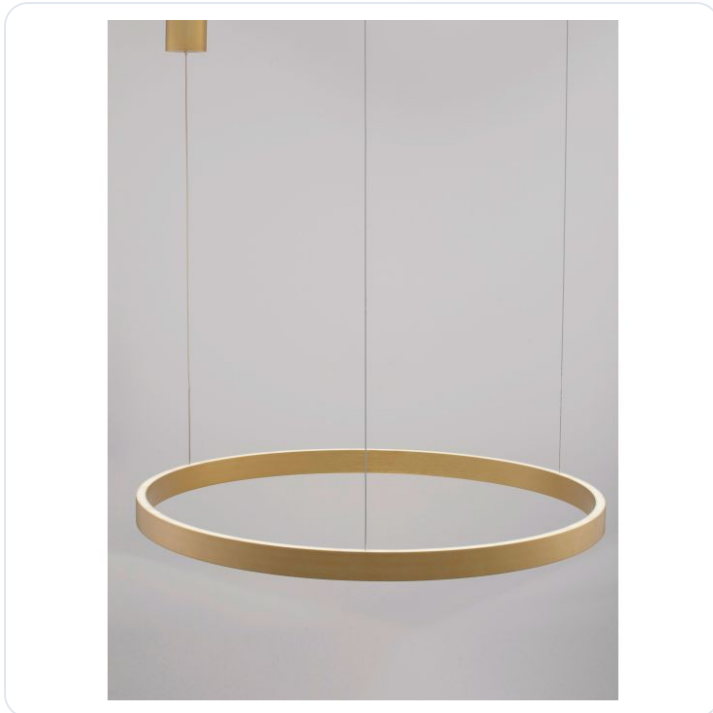

ELOWEN Pendant Lamp Brushed Gold Alumini

Datablad productinformatie

ADVIESPRIJS EXCL. BTW

528,72 €

PRODUCTGEGEVENS

SKU: 062025289

Productpagina:

[Bekijk product op wolfs.nl](#)

ELOWEN Pendant Lamp Brushed Gold Alumini

Omschrijving

ELOWEN Pendant Lamp Brushed Gold Aluminium & Silicone LED 80W 3000K D:80 H:150

Afbeeldingen