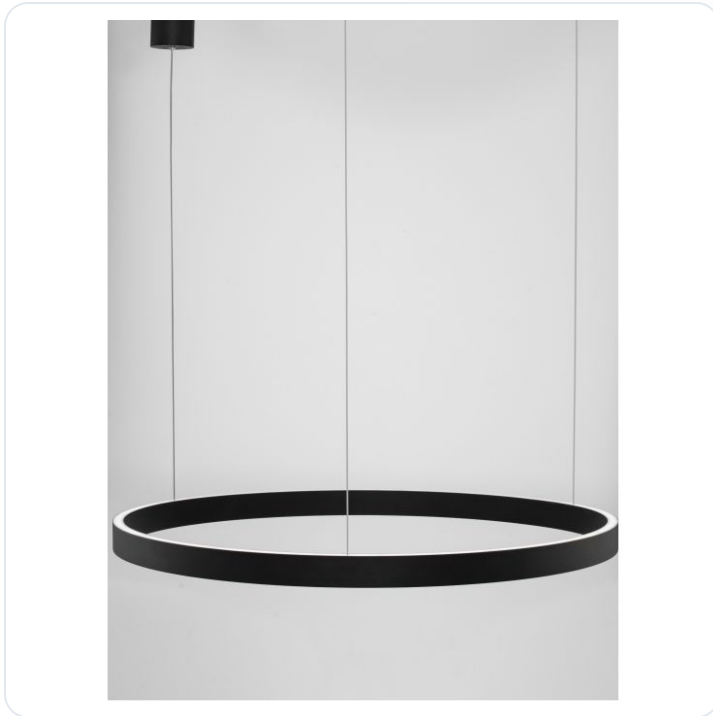

ELOWEN Pendant Lamp Sandy Black Aluminium

Datablad productinformatie

ADVIESPRIJS EXCL. BTW

505,62 €

PRODUCTGEGEVENS

SKU: 062025288

Productpagina:

[Bekijk product op wolfs.nl](#)

ELOWEN Pendant Lamp Sandy Black Aluminium

Omschrijving

Pendelarmatuur Elowen. LED 77W, 3000K, 3323Lm, Triac dimbaar. Voorzien van LED up & down. Vervaardigd uit aluminium, uitgevoerd in de kleur zwart voorzien van opalen afscherming. [Ø800mm, H:50mm, pendel hoogte max:1500mm] IP20