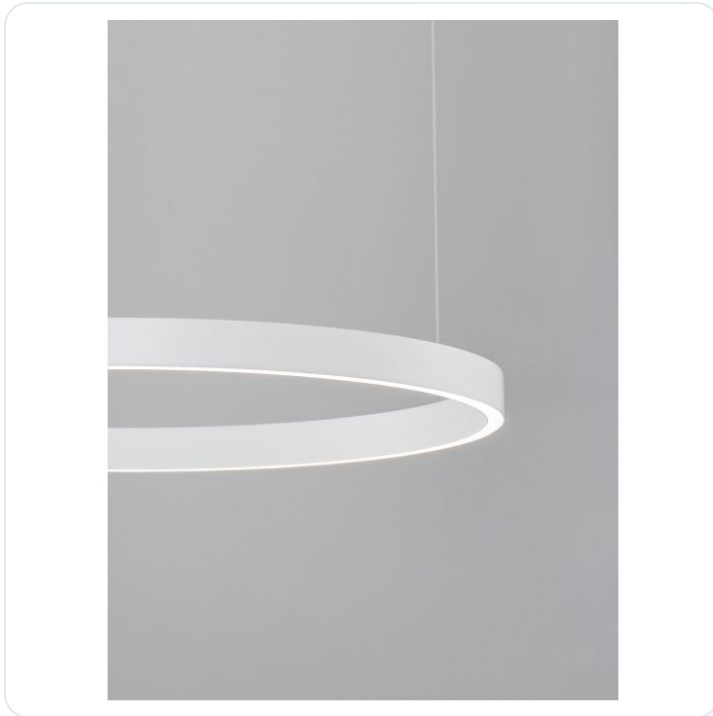

ELOWEN Pendant Lamp Sandy White Aluminium

Datablad productinformatie

ADVIESPRIJS EXCL. BTW

505,62 €

PRODUCTGEGEVENS

SKU: 062025287

Productpagina:

[Bekijk product op wolfs.nl](#)

ELOWEN Pendant Lamp Sandy White Aluminium

Omschrijving

ELOWEN Pendant Lamp Sandy White Aluminium & Silicone LED 80W 3000K D:80 H:150

Afbeeldingen