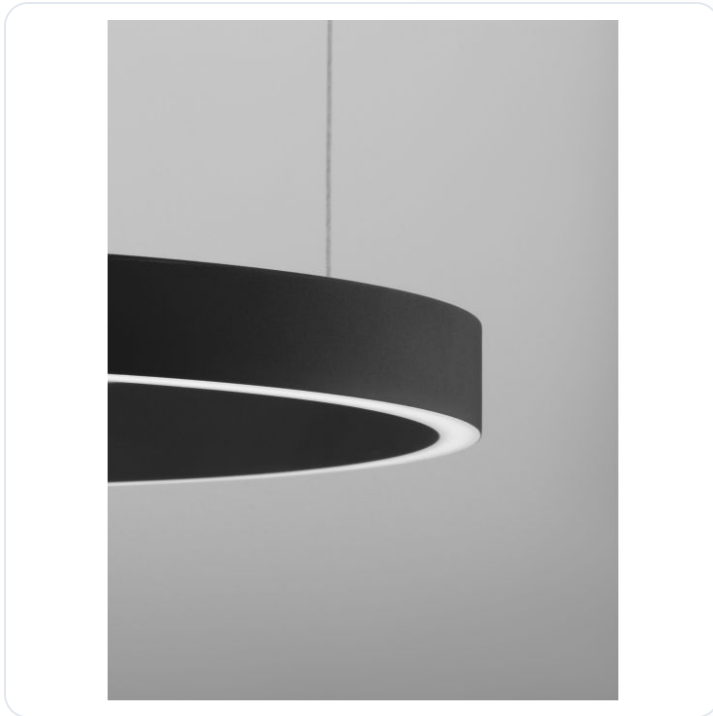

ELOWEN Pendant Lamp Sandy Black Aluminium

Datablad productinformatie

ADVIESPRIJS EXCL. BTW

418,36 €

PRODUCTGEGEVENS

SKU: 062025285

Productpagina:

[Bekijk product op wolfs.nl](#)

ELOWEN Pendant Lamp Sandy Black Aluminium

Omschrijving

ELOWEN Pendant Lamp Sandy Black Aluminium & Silicone LED 60W 3000K D:60 H:150

Afbeeldingen