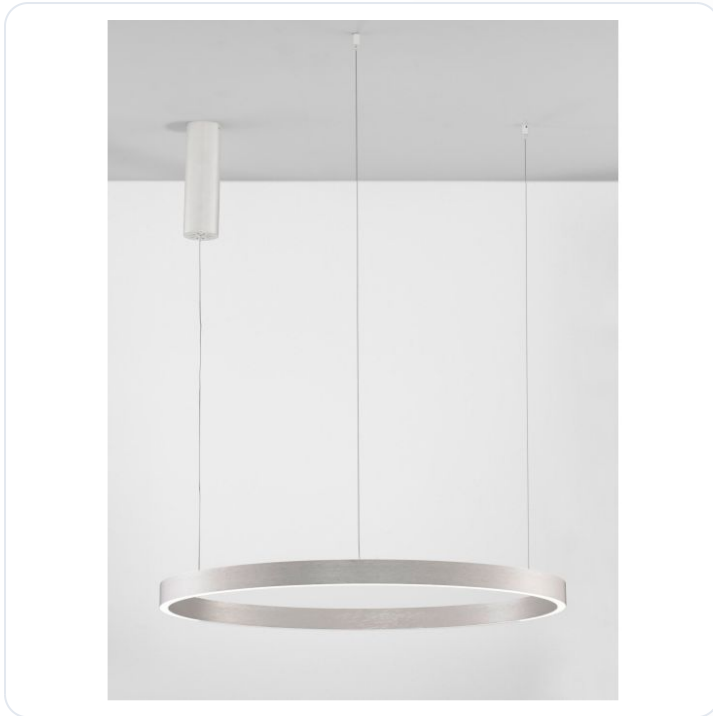

ELOWEN Brushed Silver 77W up&down 3000K

Datablad productinformatie

ADVIESPRIJS EXCL. BTW

528,72 €

PRODUCTGEGEVENS

SKU: 062024670

Productpagina:

[Bekijk product op wolfs.nl](#)

ELOWEN Brushed Silver 77W up&down 3000K

Omschrijving

Pendelarmatuur Elowen Brushed Silver LED 77W, 3000K, 3323Lm, uitgevoerd in geborsteld aluminium in de kleur zilver. [Ø800 x 1500mm] IP20

Afbeeldingen