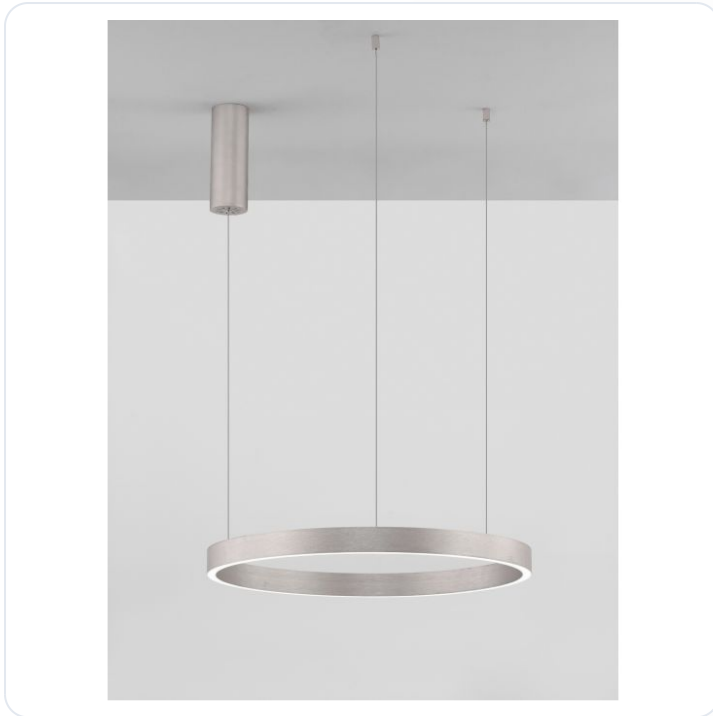

ELOWEN Brushed Silver 60W up&down 3000K

Datablad productinformatie

ADVIESPRIJS EXCL. BTW

436,32 €

PRODUCTGEGEVENS

SKU: 062024669

Productpagina:

[Bekijk product op wolfs.nl](#)

ELOWEN Brushed Silver 60W up&down 3000K

Omschrijving

Pendelarmatuur Elowen, LED 60W Up & Down, 3000K, 2552 LM, vervaardigd uit zilverkleurig geborsteld aluminium. [Ø600 x 1500mm] IP20

Afbeeldingen