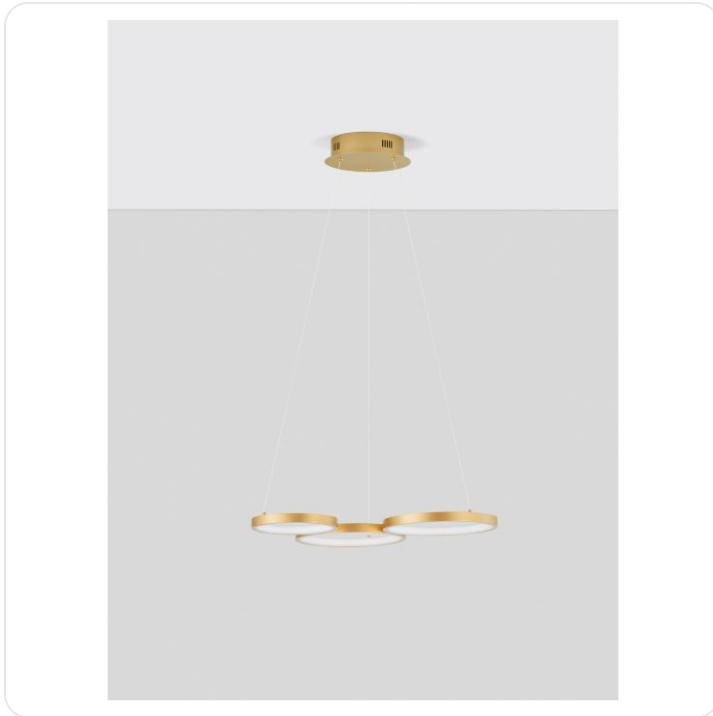

MAGNUS Brass Gold Aluminium & Acrylic LE

Datablad productinformatie

ADVIESPRIJS EXCL. BTW

310,56 €

PRODUCTGEGEVENS

SKU: 062024567

Productpagina:

[Bekijk product op wolfs.nl](#)

MAGNUS Brass Gold Aluminium & Acrylic LE

Omschrijving

Pendelarmatuur Magnus. LED 28W, 230V, 3000K, 1900Lm. Uitgevoerd in geborsteld goud aluminium met opalen afscherming. [D:550mm W:515mm H:120mm] IP20

Afbeeldingen