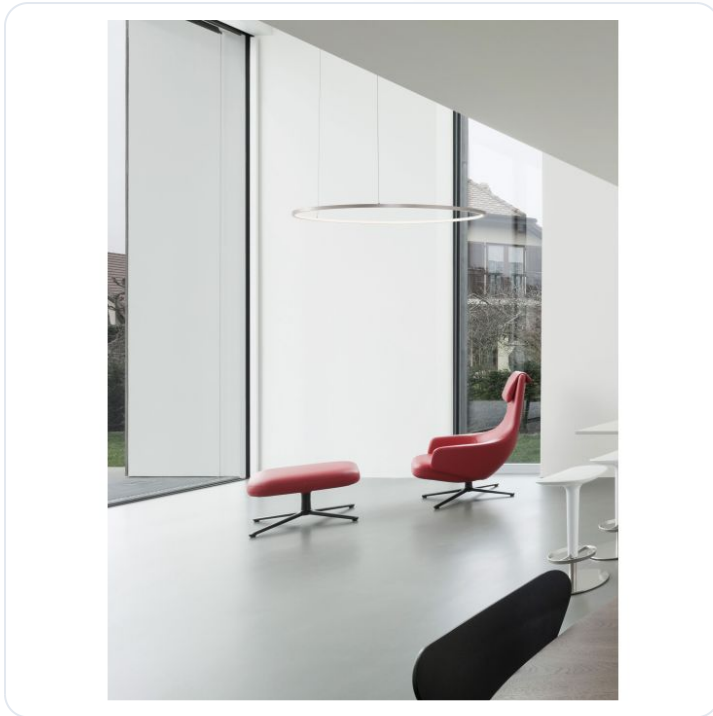

TARQUIN Brushed Champagne Silver Aluminu

Datablad productinformatie

ADVIESPRIJS EXCL. BTW

451,72 €

PRODUCTGEGEVENS

SKU: 062024465

Productpagina:

[Bekijk product op wolfs.nl](#)

TARQUIN Brushed Champagne Silver Aluminu

Omschrijving

TARQUIN Brushed Champagne Silver Aluminum & Silicone LED 58 Watt 230 Volt Lm 3000K IP20 D:100 H: 200 cm