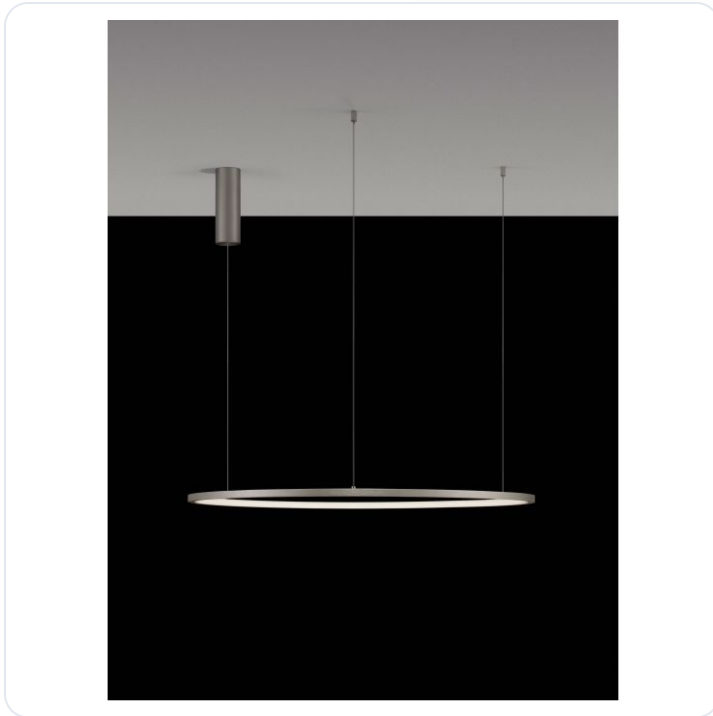

TARQUIN Brushed Champagne Silver Aluminu

Datablad productinformatie

ADVIESPRIJS EXCL. BTW

302,86 €

PRODUCTGEGEVENS

SKU: 062024412

Productpagina:

[Bekijk product op wolfs.nl](#)

TARQUIN Brushed Champagne Silver Aluminu

Omschrijving

TARQUIN Brushed Champagne Silver Aluminum & Silicone LED 48 Watt 230 Volt Lm 3000K IP20 D: 80 H: 200 cm

Afbeeldingen