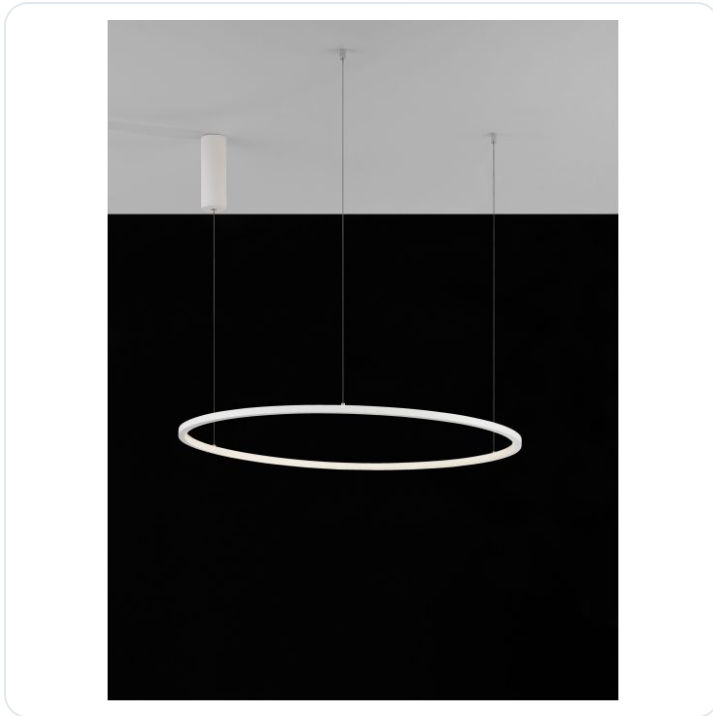

TARQUIN Sandy White Aluminum & Silicone

Datablad productinformatie

ADVIESPRIJS EXCL. BTW

290,03 €

PRODUCTGEGEVENS

SKU: 062024402

Productpagina:

[Bekijk product op wolfs.nl](#)

TARQUIN Sandy White Aluminum & Silicone

Omschrijving

Pendelarmatuur Tarquin, uitgevoerd in Sandy White, voorzien van 48W warmwitte led (3000K), IP20. [Ø800; H:2000mm]

Afbeeldingen