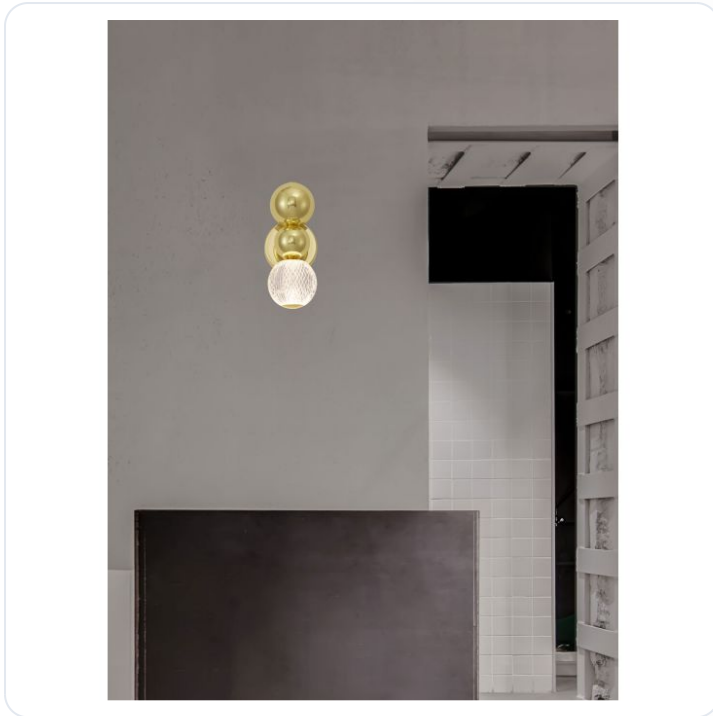

BRILLE Gold Aluminium & Clear Glass LED

Datablad productinformatie

ADVIESPRIJS EXCL. BTW

210,46 €

PRODUCTGEGEVENS

SKU: 062024372

Productpagina:

[Bekijk product op wolfs.nl](#)

BRILLE Gold Aluminium & Clear Glass LED

Omschrijving

BRILLE Gold Aluminium & Clear Glass LED 4 Watt 230V Lm 3200K IP20 D: 14 W: 11 H: 28 cm

Afbeeldingen