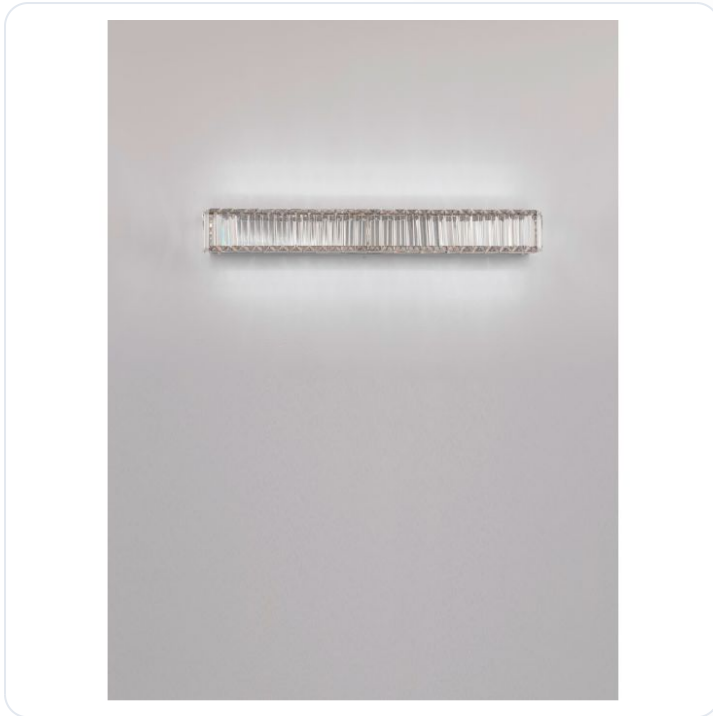

AURELIA Chrome Metal & Crystal LED 19W 2

Datablad productinformatie

ADVIESPRIJS EXCL. BTW

200,20 €

PRODUCTGEGEVENS

SKU: 062024626

Productpagina:

[Bekijk product op wolfs.nl](#)

AURELIA Chrome Metal & Crystal LED 19W 2

Omschrijving

AURELIA Chrome Metal & Crystal LED 19W 230 Volt 1428Lm 3500K IP20 Class I L: 12 W: 7.6 H: 60 cm

Afbeeldingen