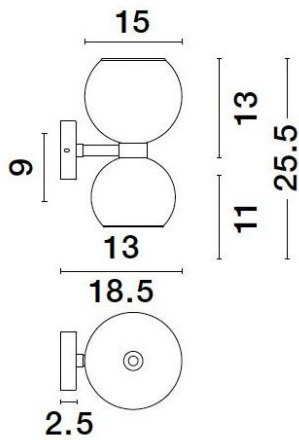

PALMER

Datablad productinformatie

PRODUCTGEGEVENS

SKU: PALMER-CONF

Productpagina:

[Bekijk product op wolfs.nl](#)

PALMER

Omschrijving

De hanglampen Palmer zijn geschikt voor E27 LED lampen. Het zwarte smokey glas zorgt voor een stoere uitstraling. De lamp is geschikt voor woonkamers, keukens of bijvoorbeeld in je mancave. De bol heeft een doorsnede van 20cm.