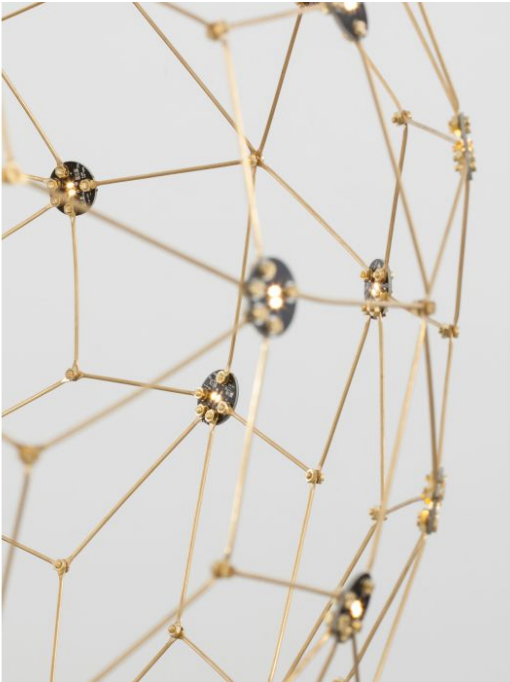

SOLE Gold Metal LED 21.6 Watt 230 Volt 2

Datablad productinformatie

ADVIESPRIJS EXCL. BTW

1.052,31 €

PRODUCTGEGEVENS

SKU: 062024512

Productpagina:

[Bekijk product op wolfs.nl](#)

SOLE Gold Metal LED 21.6 Watt 230 Volt 2

Omschrijving

Pendelarmatuur Sole, LED 21.6 Watt, 230 Volt, 2520Lm, 3000K , Uitgevoerd in goud metaal. Niet dimbaar, incl. driver. [D:600 H:3100 mm] IP20

Afbeeldingen