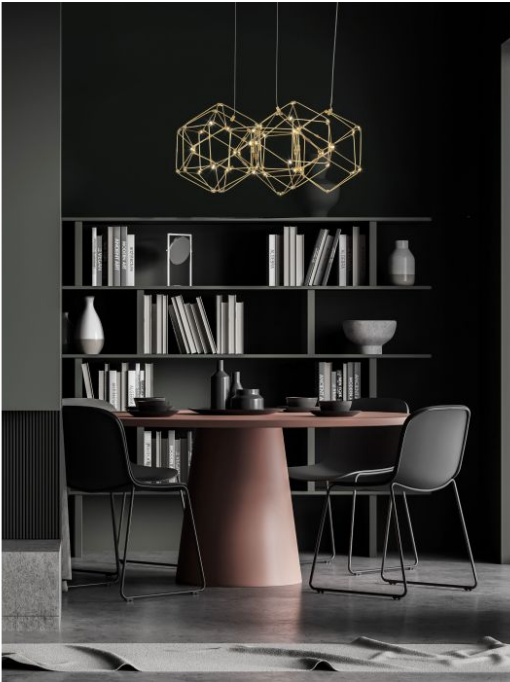

NEBULA Cooper Metal LED 21.6 Watt 230 Vo

Datablad productinformatie

ADVIESPRIJS EXCL. BTW

454,29 €

PRODUCTGEGEVENS

SKU: 062024458

Productpagina:

[Bekijk product op wolfs.nl](#)

NEBULA Cooper Metal LED 21.6 Watt 230 Vo

Omschrijving

NEBULA Cooper Metal LED 21.6 Watt 230 Volt -Lm 3000K IP20 D: 47 H: 150 cm

Afbeeldingen