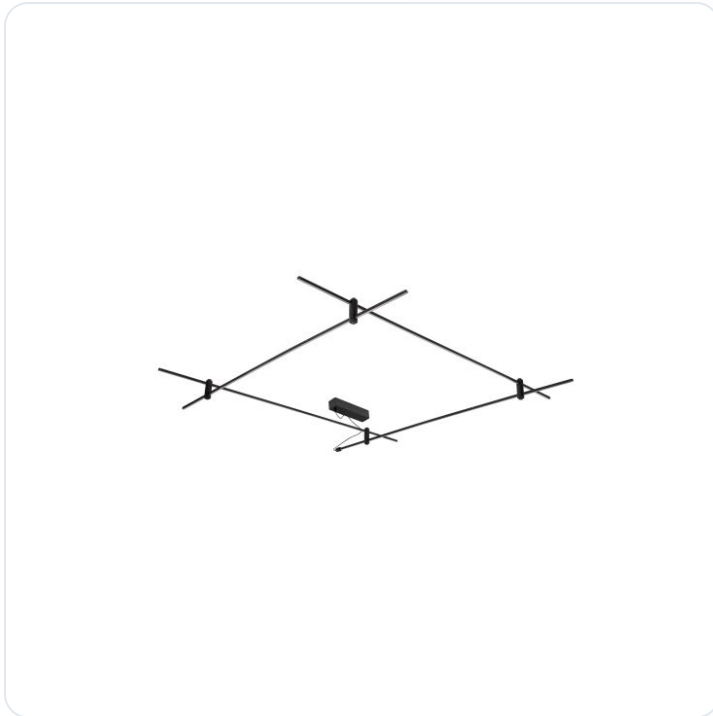

PUZZLE Magnetic Cube Structure Sandy Bla

Datablad productinformatie

ADVIESPRIJS EXCL. BTW

728,92 €

PRODUCTGEGEVENS

SKU: 062024194

Productpagina:

[Bekijk product op wolfs.nl](#)

PUZZLE Magnetic Cube Structure Sandy Bla

Omschrijving

PUZZLE Magnetic Cube Structure Sandy Black Aluminium IP20 Driver 100 Watt AC85-265V L: 150 W: 150 H: 10 cm

Afbeeldingen