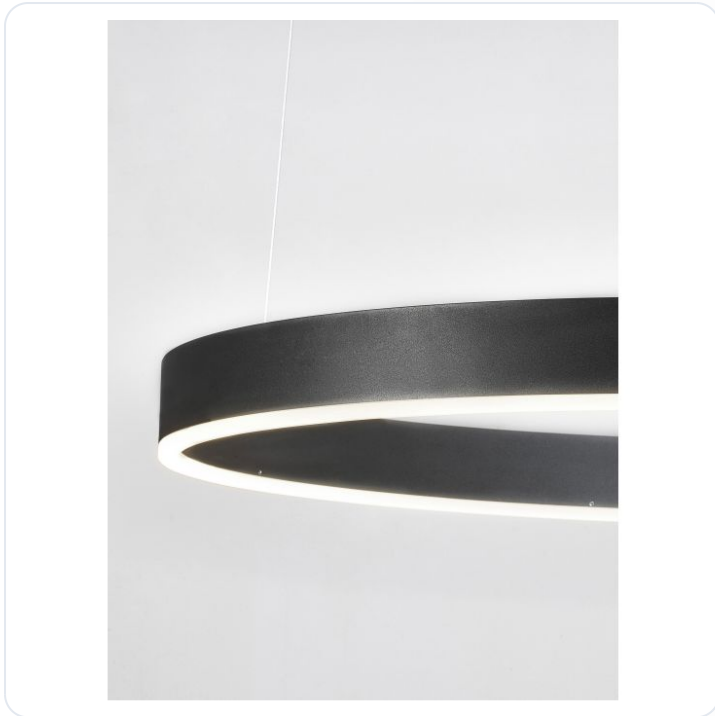

MOTIF 2700-6000K Changing CCT & Dimming

Datablad productinformatie

ADVIESPRIJS EXCL. BTW

420,92 €

PRODUCTGEGEVENS

SKU: 062025859

Productpagina:

[Bekijk product op wolfs.nl](#)

MOTIF 2700-6000K Changing CCT & Dimming

Omschrijving

Pendelarmatuur Motif. LED 50W, 2700-6000K, 3684Lm. Uitgevoerd in zwart aluminium. [Ø:800mm, H:65mm, pendel lengte: 2000mm] IP20

Afbeeldingen