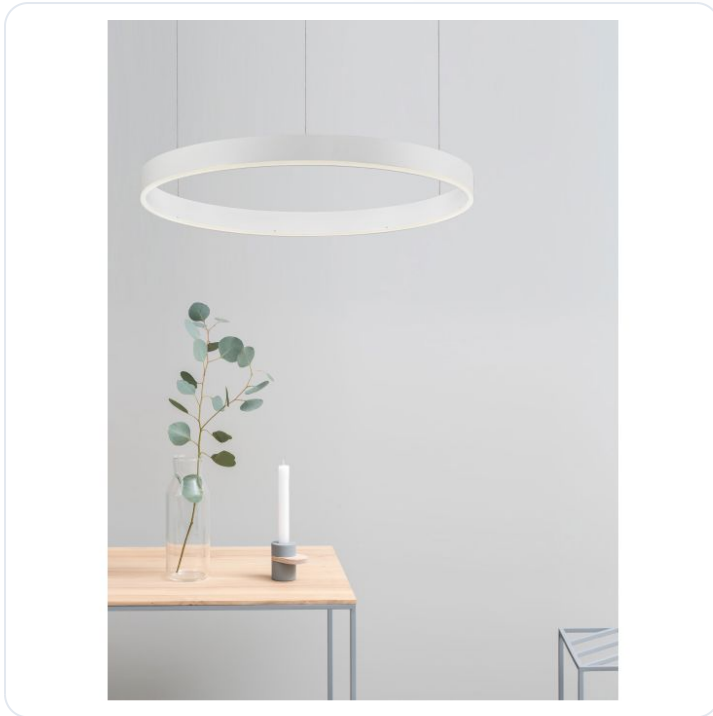

MOTIF 2700-6000K Changing CCT & Dimming

Datablad productinformatie

ADVIESPRIJS EXCL. BTW

341,36 €

PRODUCTGEGEVENS

SKU: 062025855

Productpagina:

[Bekijk product op wolfs.nl](#)

MOTIF 2700-6000K Changing CCT & Dimming

Omschrijving

MOTIF 2700-6000K Changing CCT & Dimming Sandy White Aluminium & Acrylic LED 40 Watt 2943Lm 230 Volt IP20 D: 60 H: 200 cm Adjustable Height