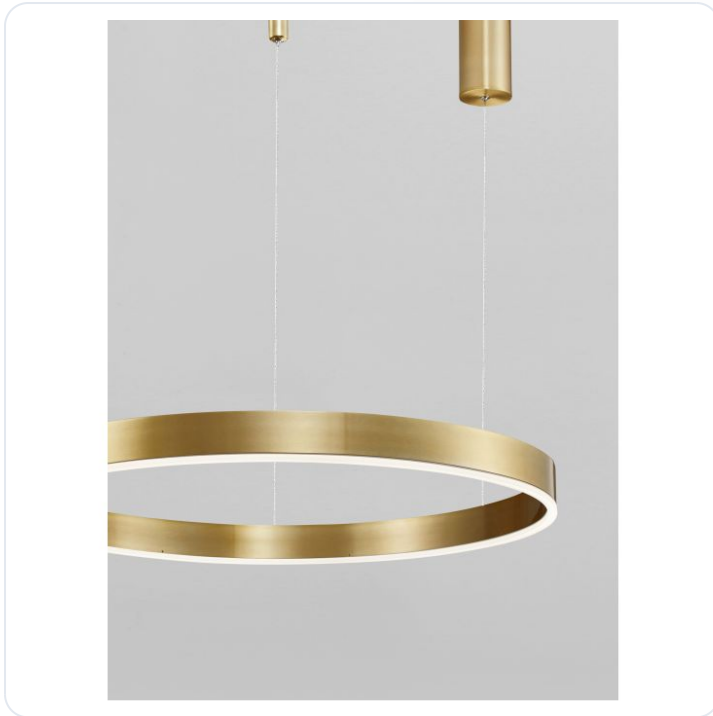

MOTIF

Datablad productinformatie

PRODUCTGEGEVENS

SKU: MOTIF-CONF

Productpagina:

[Bekijk product op wolfs.nl](#)

MOTIF

Omschrijving

De serie hanglampen Motif zijn dimbaar en verkrijgbaar in diverse formaten, tot wel 1500mm in doorsnede. De levertijd van deze serie bedraagt ca. 3 weken. De LED-kleur is warm wit 3000K.