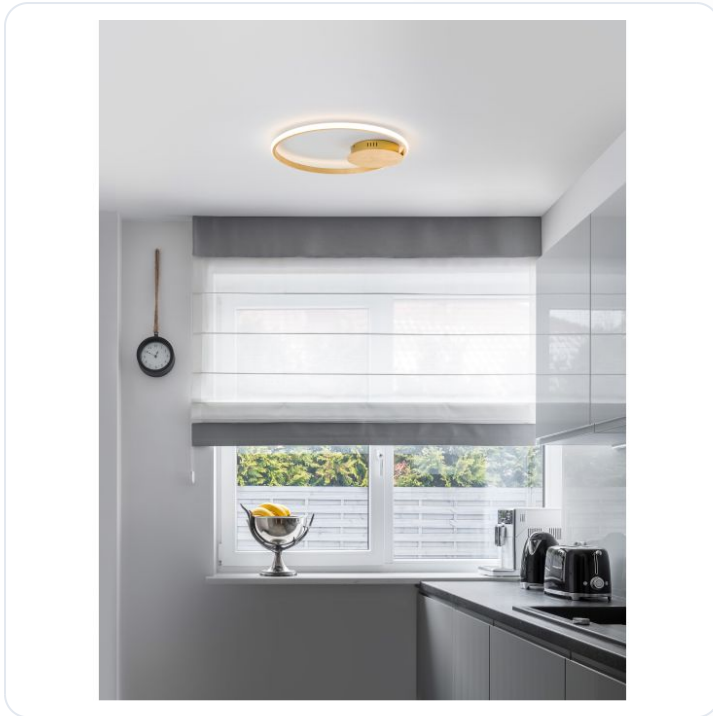

FULINE Gold Leaf Aluminium & Acrylic LED

Datablad productinformatie

ADVIESPRIJS EXCL. BTW

254,09 €

PRODUCTGEGEVENS

SKU: 062023785

Productpagina:

[Bekijk product op wolfs.nl](#)

FULINE Gold Leaf Aluminium & Acrylic LED

Omschrijving

Opbouwarmatuur Fuline. LED 32W, 3000K, 2320Lm. Uitgevoerd in goudkleurig aluminium. [Ø:500mm H:50mm] IP20

Afbeeldingen