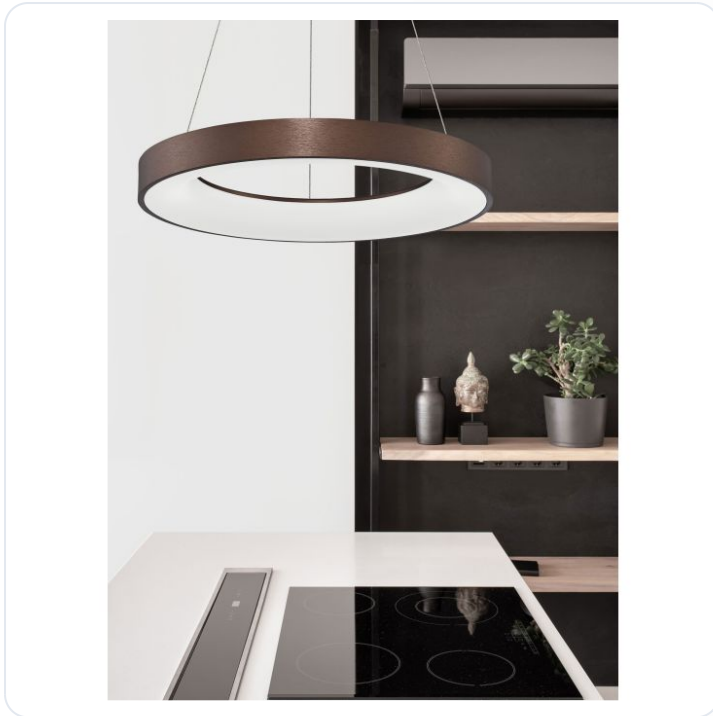

RANDO THIN Brushed Coffee Aluminium & Ac

Datablad productinformatie

ADVIESPRIJS EXCL. BTW

384,99 €

PRODUCTGEGEVENS

SKU: 062023994

Productpagina:

[Bekijk product op wolfs.nl](#)

RANDO THIN Brushed Coffee Aluminium & Ac

Omschrijving

Pendelarmatuur Rando Thin. LED 50W, 230V, 3000K, 3250Lm. Dimbaar. Uitgevoerd in geborsteld koffie kleurig bruin aluminium met opalen afscherming. [D:600mm H:1200mm] IP20