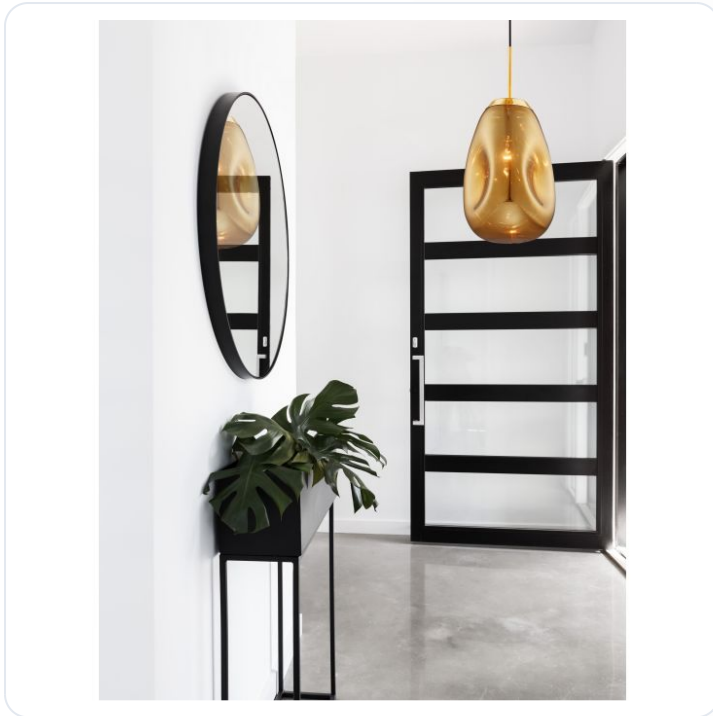

## LAVA Gold Metal Handmade Gold Glass LED

Datablad productinformatie

ADVIESPRIJS EXCL. BTW

**197,63 €**

PRODUCTGEGEVENS

**SKU:** 062023677

**Productpagina:**

[Bekijk product op wolfs.nl](#)

LAVA Gold Metal Handmade Gold Glass LED

### Omschrijving

Pendelarmatuur Lava. Geschikt voor LED E27 1x12 Watt 230 Volt. [ D:225mm H1:496mm.5 H2:1200mm] IP20