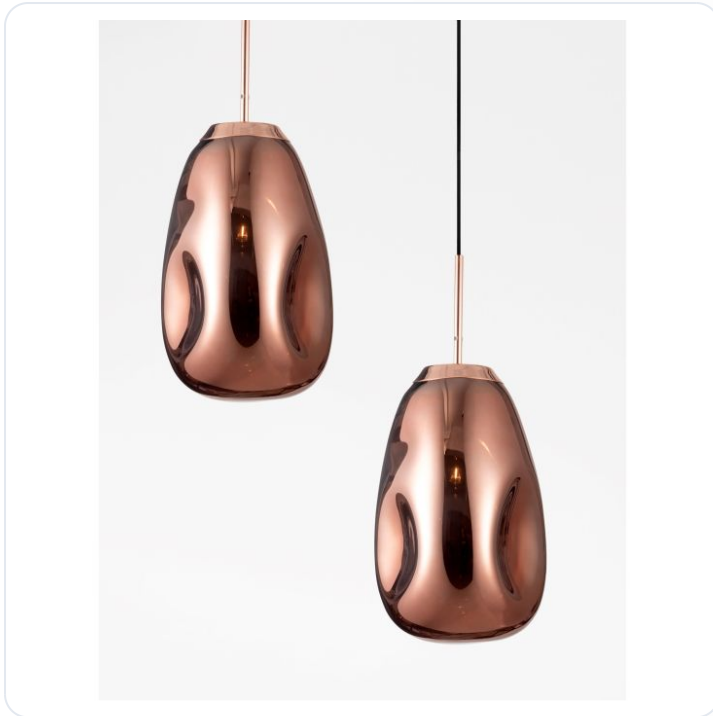

LAVA Copper Metal Handmade Copper Glass

Datablad productinformatie

ADVIESPRIJS EXCL. BTW

197,63 €

PRODUCTGEGEVENS

SKU: 062023676

Productpagina:

[Bekijk product op wolfs.nl](#)

LAVA Copper Metal Handmade Copper Glass

Omschrijving

LAVA Copper Metal Handmade Copper Glass LED E27 1x12 Watt 230 Volt IP20 Bulb Excluded D: 22 H1: 49.6 H2: 120 cm

Afbeeldingen